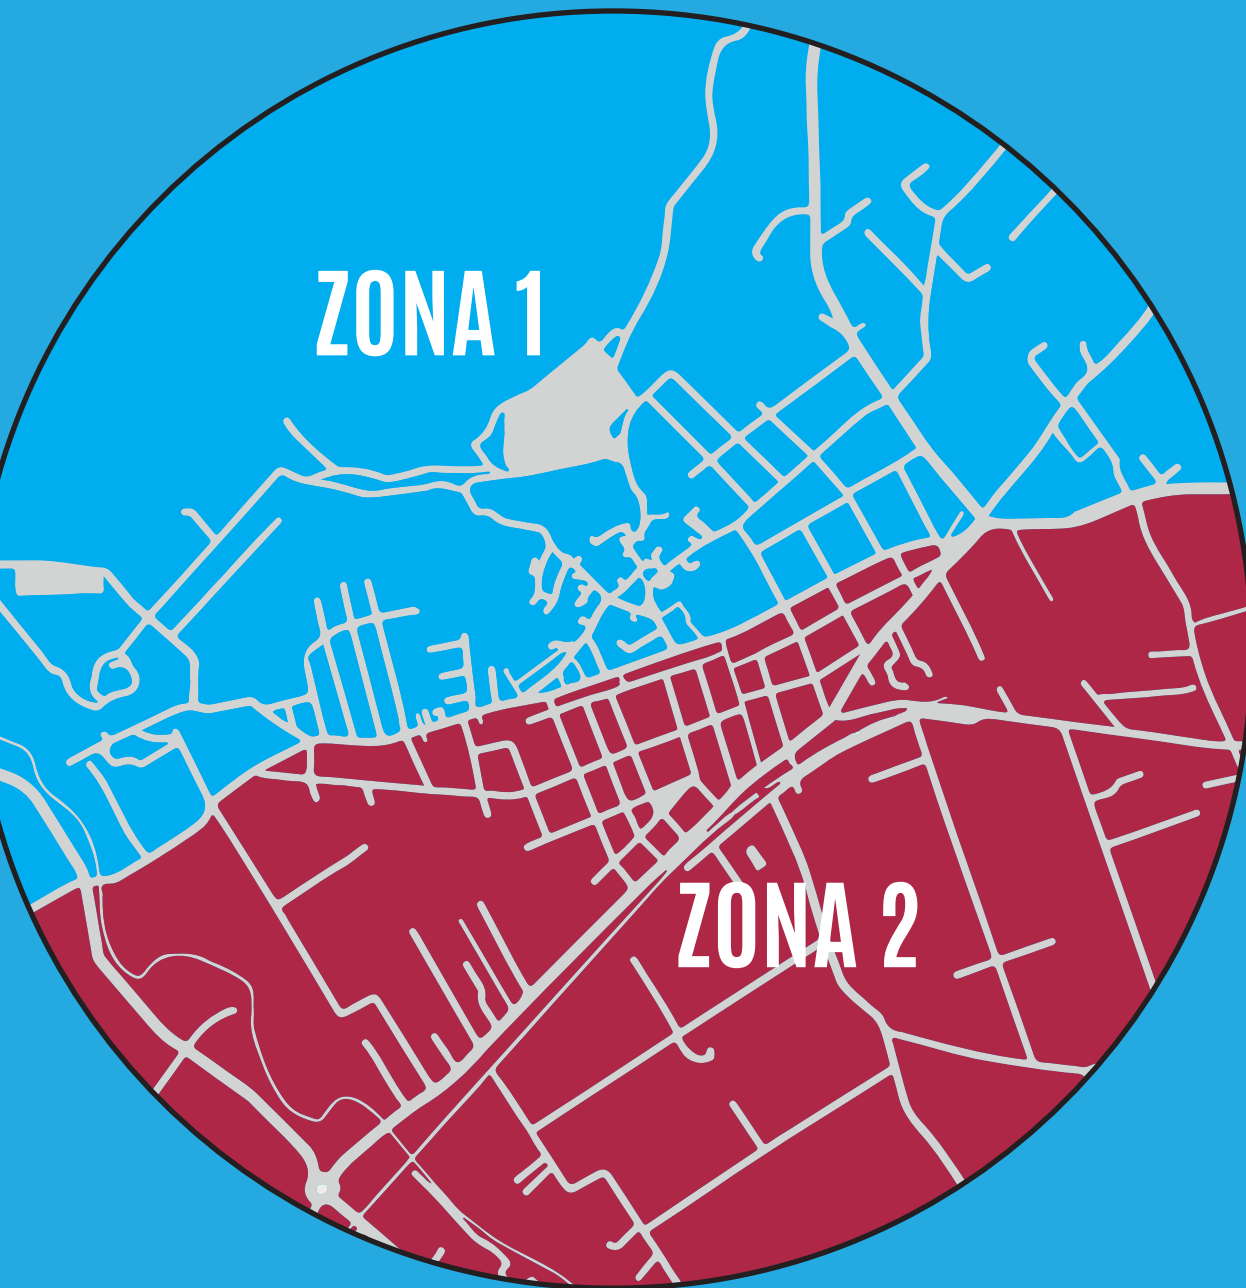

Informació cribratge zona 1

Zona 1
Part superior dels carrers Pou Nou,
Guillem Santandreu, Joan Carles I
i Josep Bibiloni.

Informació cribratge

DIUMENGE 12

ZONA 1

Part superior dels carrers Pou Nou, Guillem Santandreu,
Joan Carles I i Josep Bibiloni.

En tot moment:

Màscara

1,5 Metres

Mans netes

Ajuntament de Lloseta

Informació cribratge zona 1 **ON**

L'Ajuntament coordinarà una infraestructura
per fer els tests al Pavelló Es Puig.

Ajuntament de Lloseta