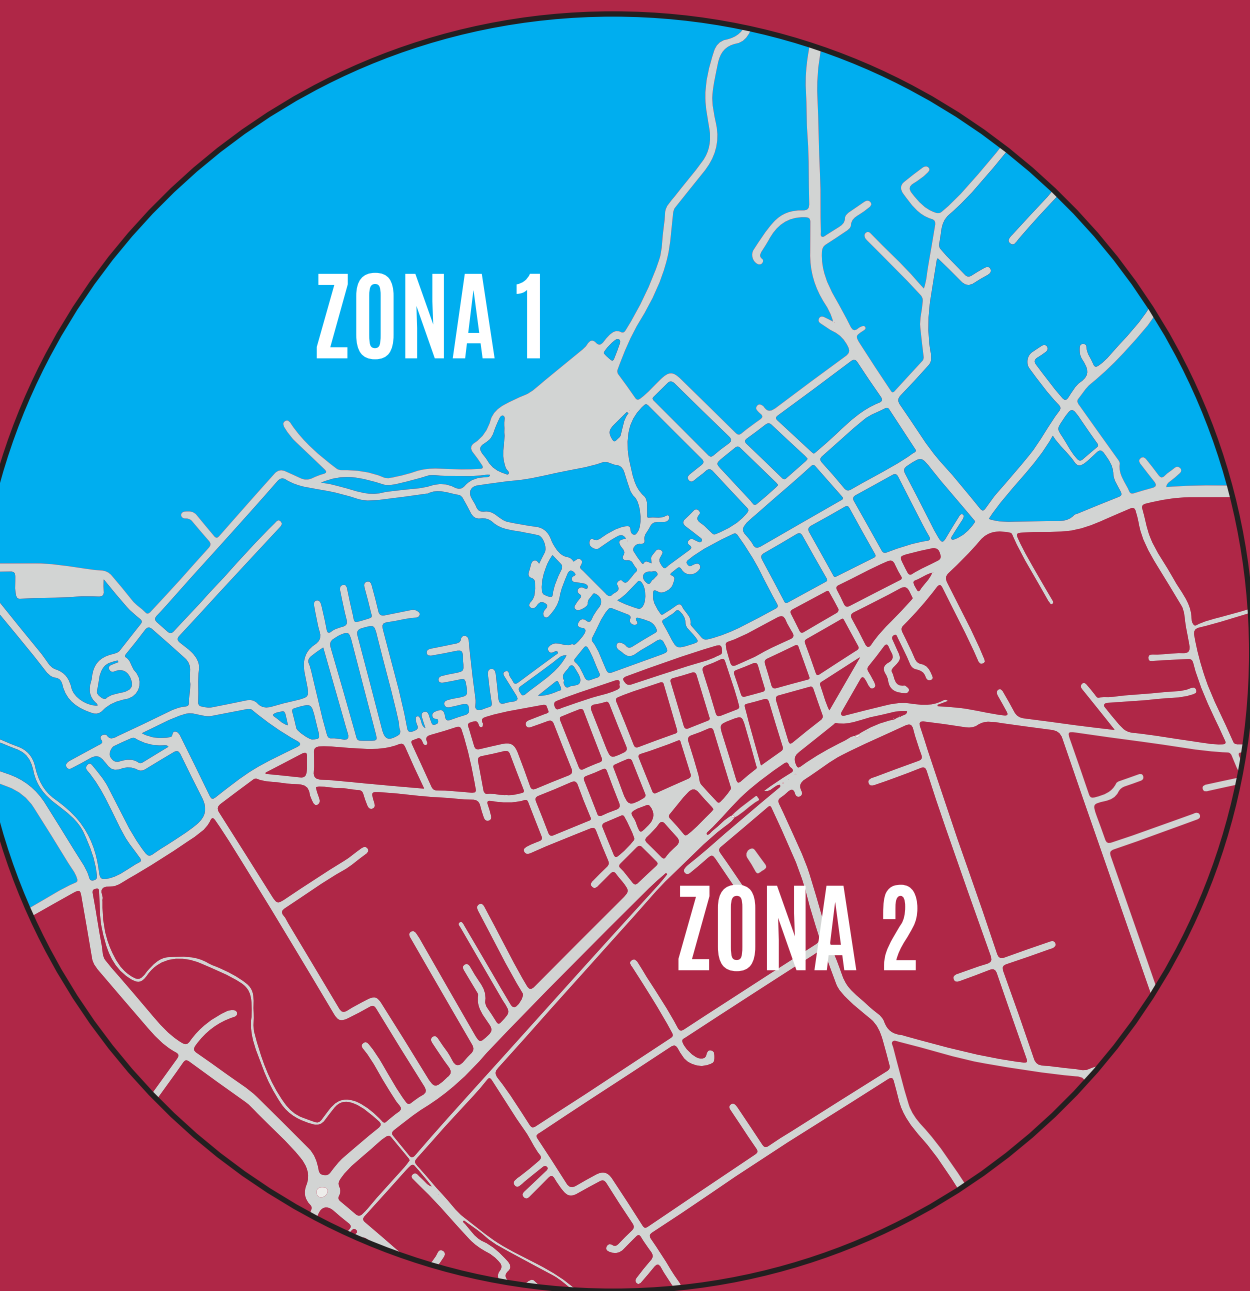

# Informació cribratge zona 2

**Zona 2**  
Part inferior dels carrers Pou Nou,  
Guillem Santandreu, Joan Carles I,  
Josep Bibiloni.

Informació cribratge

# DILLUNS 14 ZONA 2

Part inferior dels carrers Pou Nou, Guillem Santandreu,  
Joan Carles I i Josep Bibiloni.

En tot moment:

Màscara

1,5 Metres

Mans netes

Ajuntament de Lloseta