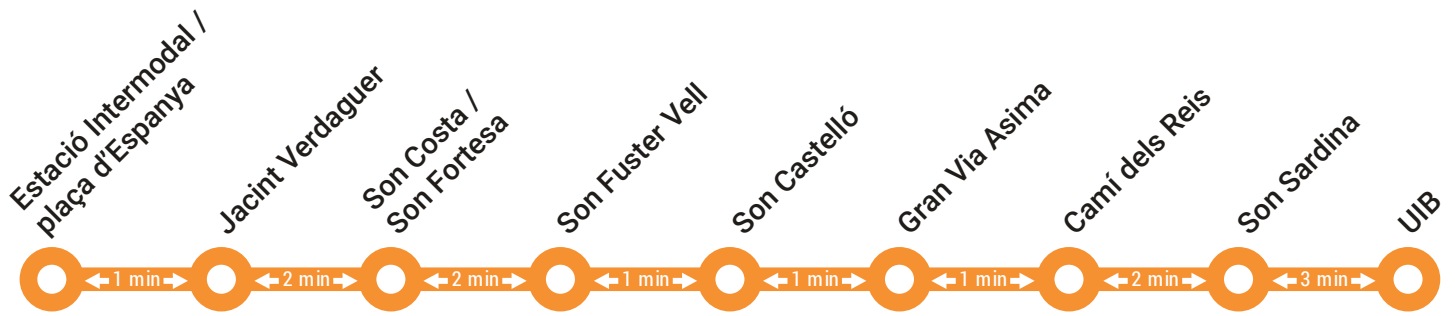

Desde: **01-09-2022**
 From:
 Ab:

Sortides Estació Intermodal

De dilluns a divendres

De 6.35 h a 21.35 h Cada 20 min.

Dissabtes

De 7 h a 14.30 h Cada 30 min.

Diumenges i festius

Sense servei

De Lunes a Viernes

De 6.35 h a 21.35 h Cada 20 min.

Sábados

De 7 h a 14.30 h Cada 30 min.

Domingos y festivos

Sin servicio

Salidas Estación UIB

De Lunes a Viernes

From 7.20 a.m to 2.50 p.m Every 30 min.

Sundays and holidays

No service

Abfahrtszeiten Bahnhof Intermodal

Montags bis Freitags

Von 6.35 h bis 21.30 h alle 20 min.

Samstags

Von 7h bis 14.30 h alle 30 min.

Sonntags und Feiertagen

Kein Dienst

Abfahrtszeiten Bahnhof UIB

Montags bis Freitags

Von 6.52 h bis 21.52 h alle 20 min.

Samstags

Von 7.20 bis 14.50 h alle 30 min.

Sonntags und Feiertagen